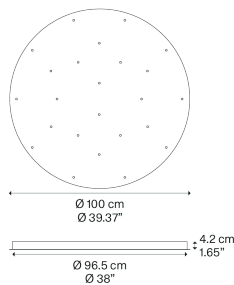

Круглое кластерное крепление Модель 24 Lights

Круглое кластерное крепление (*Round Cluster System*) от Lodes – это система для крепления подвесных светильников к потолку. Это декоративный элемент с переменным, но заранее определенным количеством отверстий для создания кластеров из довольно компактных светильников в зависимости от типа помещения и потолка.

24 Lights

Система

Cluster System

Оправа: Metal

Code

Matte White - 9010

R04L24 1000

Matte Black - 9005

R04L24 2000

Вес нетто: 23.50 kg

Количество упаковок: 1

CE

IP20

Варианты Круглое кластерное крепление

3 Lights

5 Lights

7 Lights

9 Lights

14 Lights